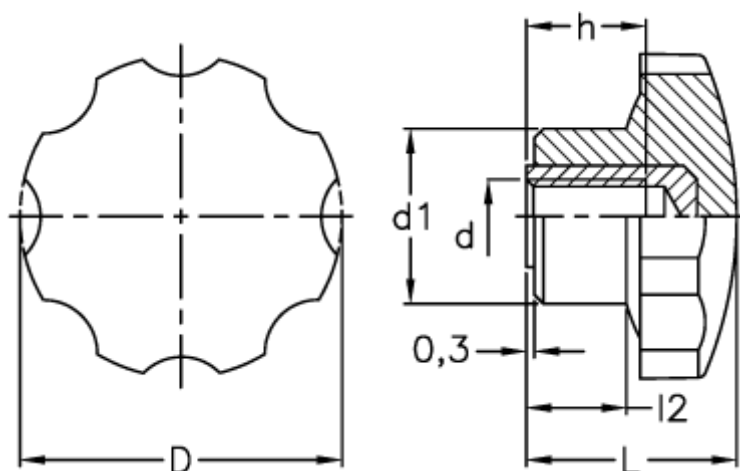

Varenummer: 2302073621
Beskrivelse: E+G Stjernegreb
VH.153/85 B-M14

Mål

D	= 85
d1	= 32
d 6H	= M14
h	= 20
L	= 49
l2	= 21